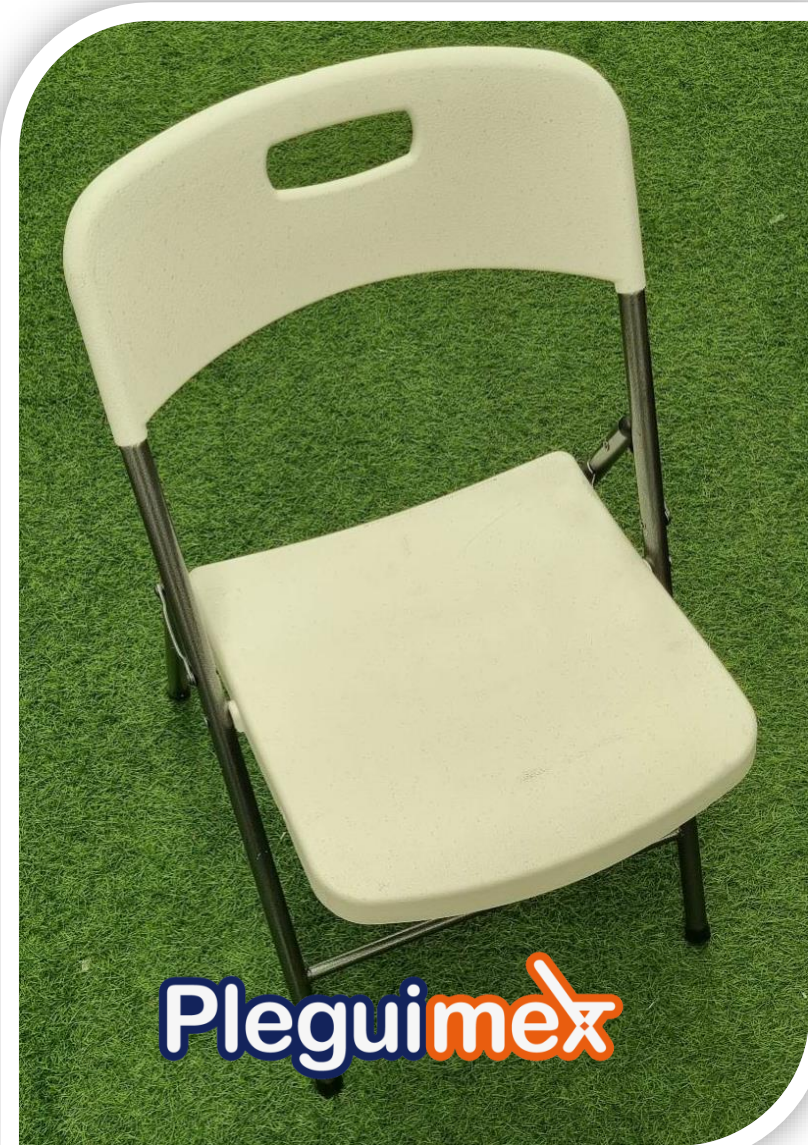

SILLA PLEGABLE DE PLASTICO POLONIA

Silla plegable Polonia blanca
Ideal para interior y exterior
Inyectada en polipropileno Virgen

Precio de mayoreo **$290** mas IVA
Precio de menudeo **$320** mas IVA

Mayoreo a partir de 50 piezas
Precio sujeto a cambio sin previo aviso

www.pleguimex.com

Envíos a toda la Republica Mexicana