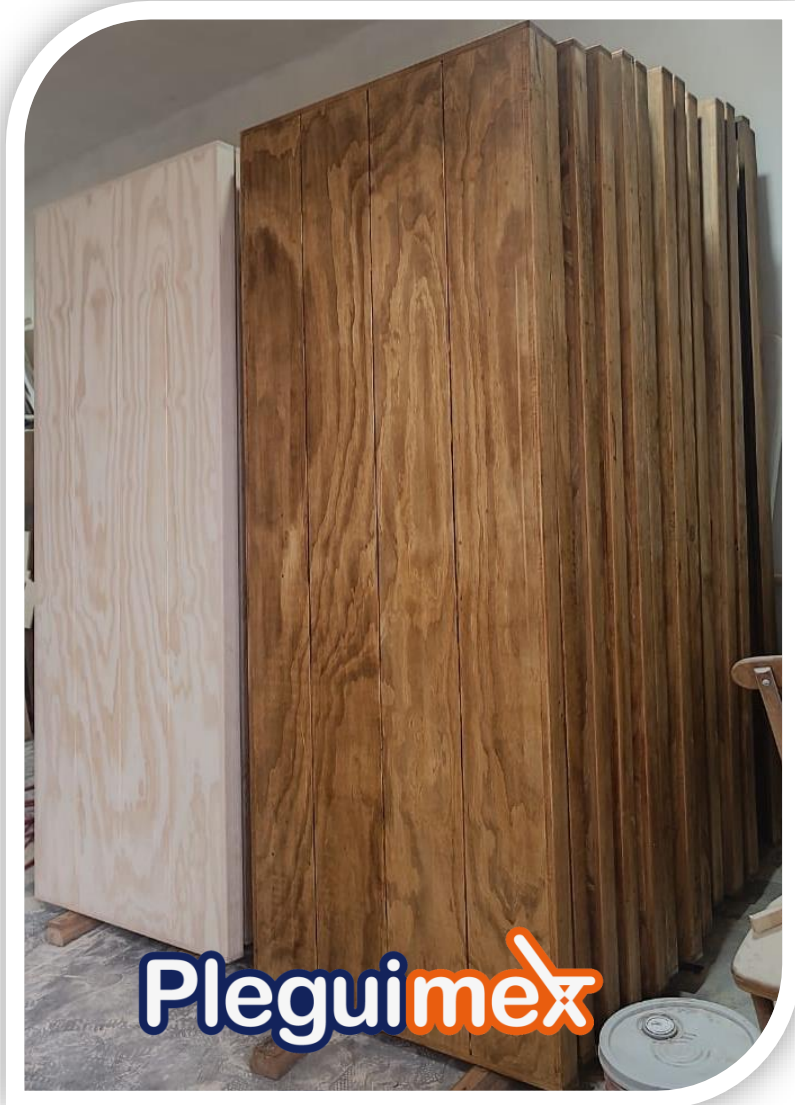

MESA DE MADERA EN PINO

Mesa de madera en pino
Ideal para interior y exterior

Tablón rectangular 240x1m **$4200** mas IVA
Mesa redonda 150cm de diámetro **$4300** mas IVA
Mesa cuadrada 150 x 150cm **$4400** mas IVA

Mayoreo a partir de 5 piezas
Precio sujeto a cambio sin previo aviso

www.pleguimex.com

Envíos a toda la Republica Mexicana