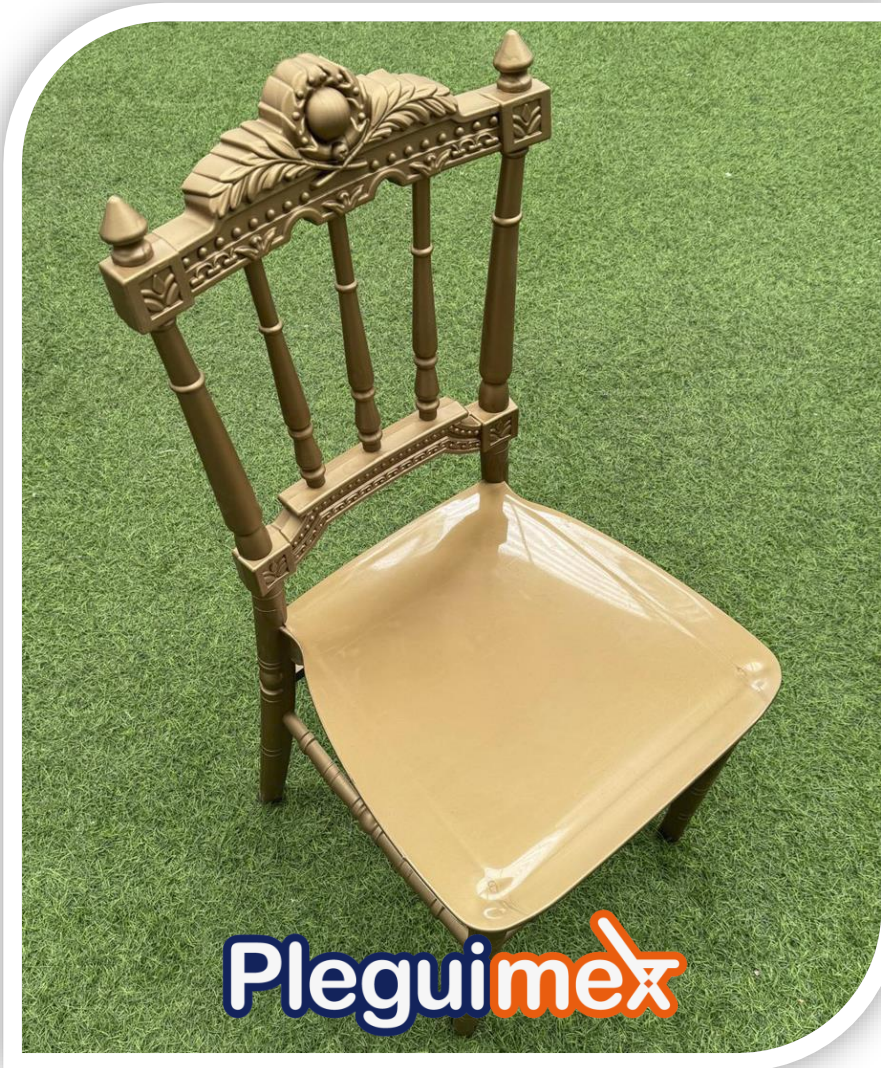

SILLA APILABLE DE PLASTICO REYNA DORADA

Silla apilable Reyna elaborada en 1 pieza
Colores Dorado
Ideal para interior y exterior
Inyectada en polipropileno Virgen

Precio de mayoreo **$395** mas IVA
Precio de menudeo **$435** mas IVA
Cojín para silla **$65** mas IVA

Mayoreo a partir de 50 piezas
Precio sujeto a cambio sin previo aviso

www.pleguimex.com

Envíos a toda la Republica Mexicana