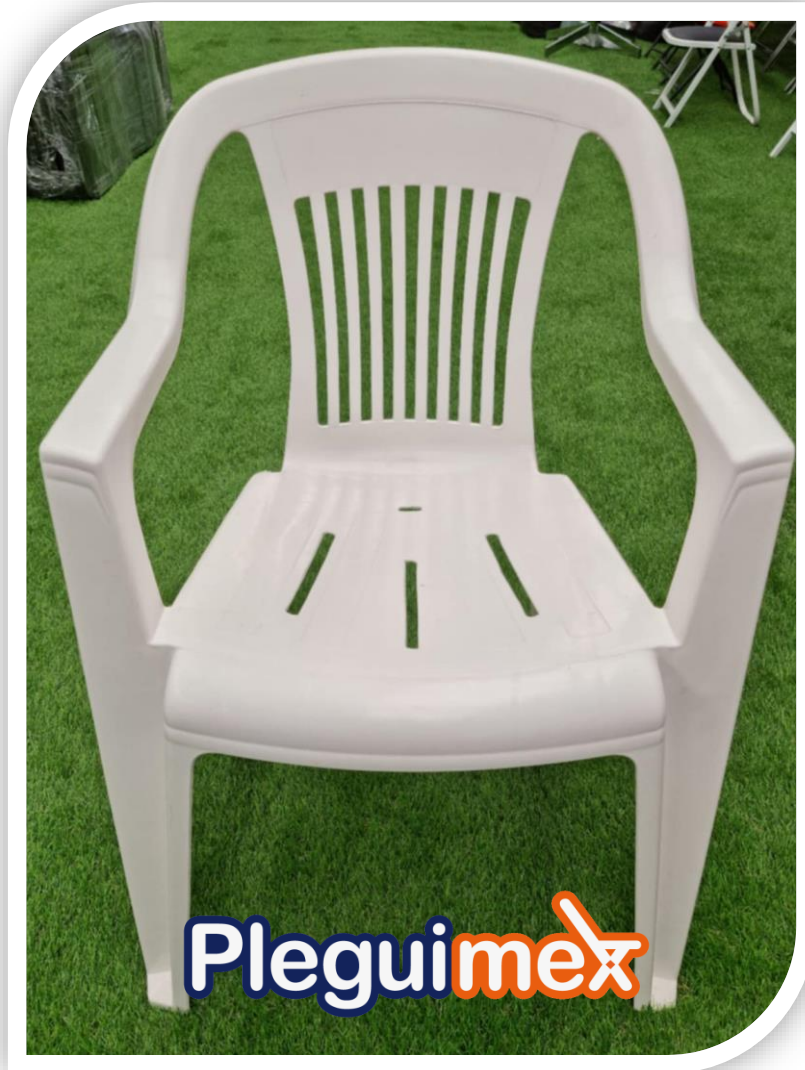

SILLA APILABLE DE PLASTICO CON CODERA

Silla Apilable de Plástico

Con descansa brazos

Precio de mayoreo **$195**

A partir de 50 piezas

Precios sujetos a cambio sin previo aviso

www.pleguimex.com

Envíos a toda la Republica Mexicana