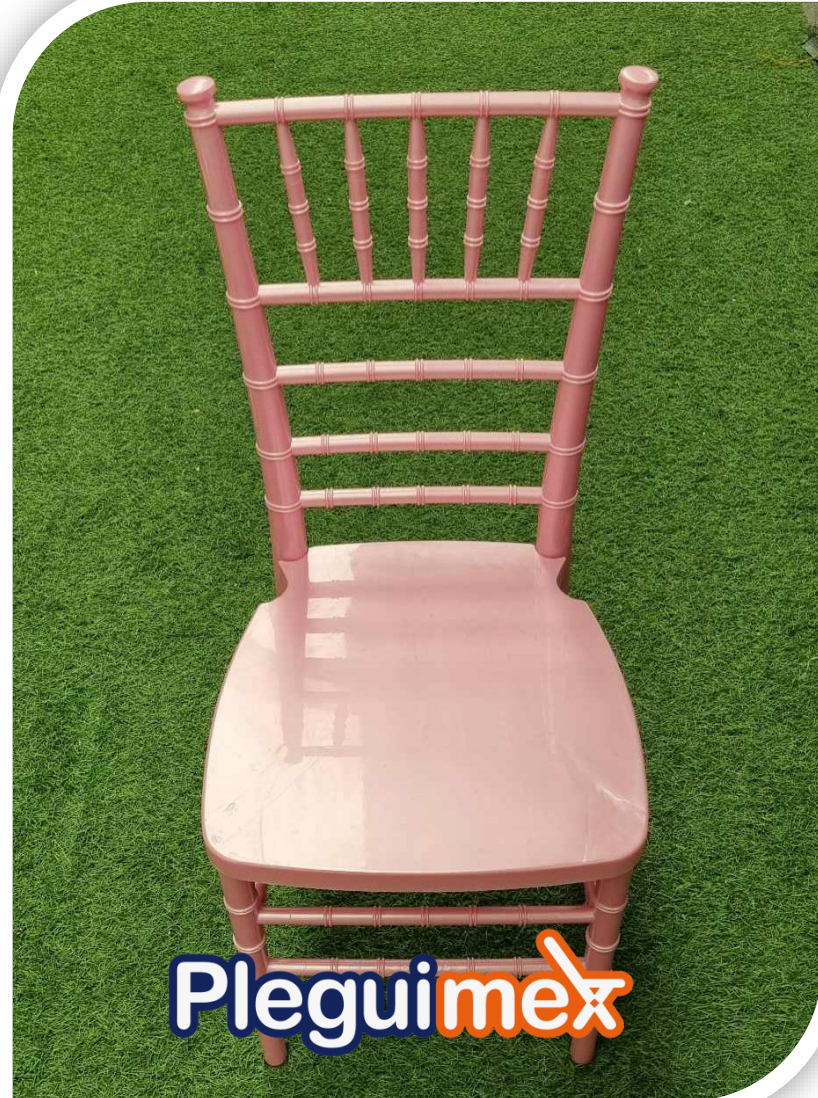

SILLA APILABLE TIFFANY ARMABLE ROSA

Silla apilable Tiffany elaborada en 3 piezas

Color Rosa o Perla

Ideal para interior y exterior

Inyectada en polipropileno Virgen

Precio de mayoreo Rosa o Perla **$490** mas IVA

Mayoreo a partir de 50 piezas

Precio sujeto a cambio sin previo aviso

www.pleguimex.com

Envíos a toda la Republica Mexicana