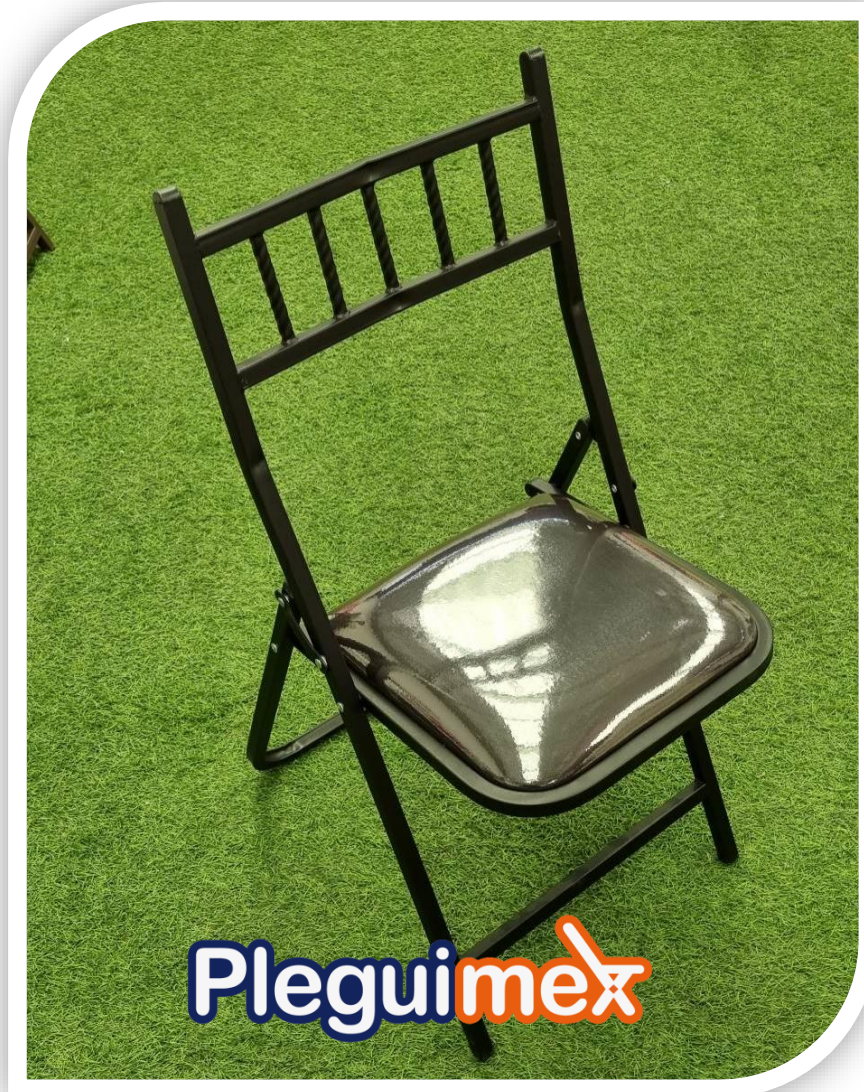

SILLA PLEGABLE TIFFANY TUBULAR DE USO RUDO NEGRA TUBO DECORADO

Estructura Plegable

Elaborado en 2 piezas

Tubo de acero cuadrado de $\frac{3}{4}$ calibre 20

Soldadura con micro-alambre

Acabado en pintura horneada electrostática

Color negro

Asiento

En tapiz negro

Precio de mayoreo **$320** mas IVA

Precio de menudeo **$340** mas IVA

Precio menos de 10 piezas **$350** mas IVA

Mayoreo a partir de 50 piezas

Precio sujeto a cambio sin previo aviso

www.pleguimex.com

Envíos a toda la Republica Mexicana