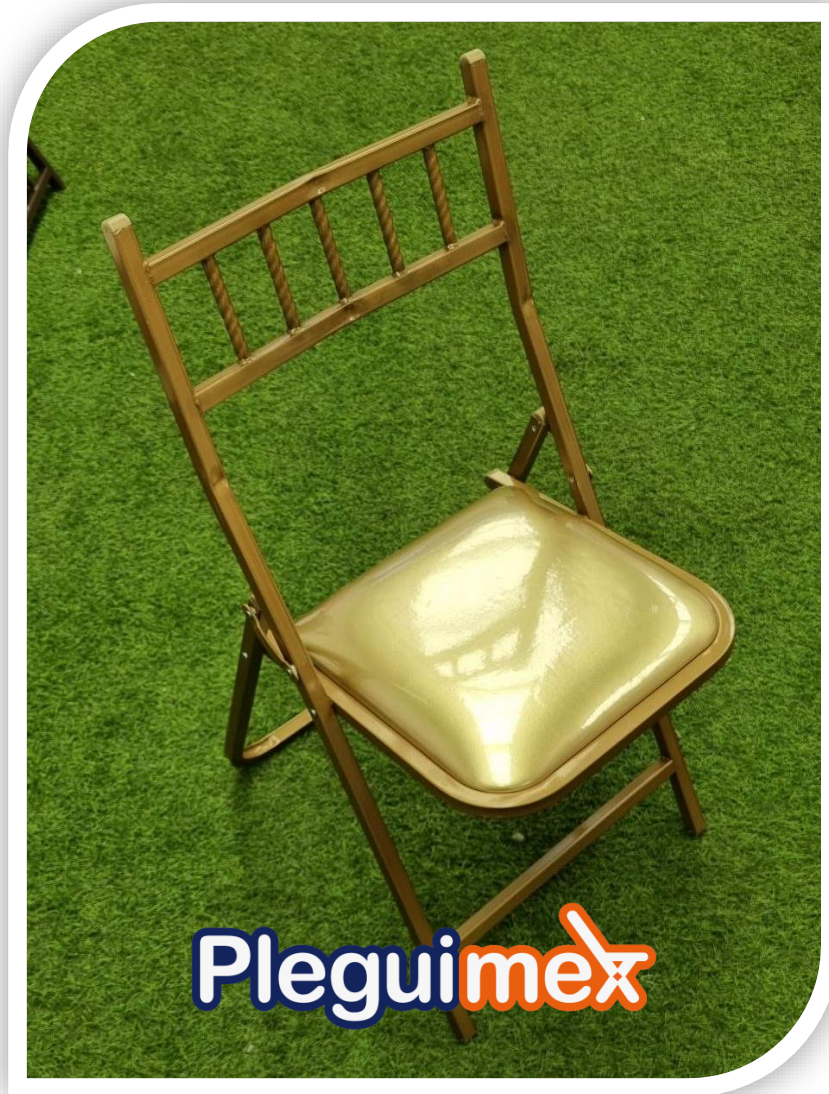

# SILLA PLEGABLE TIFFANY DE USO RUDO TUBO DECORADO DORADA